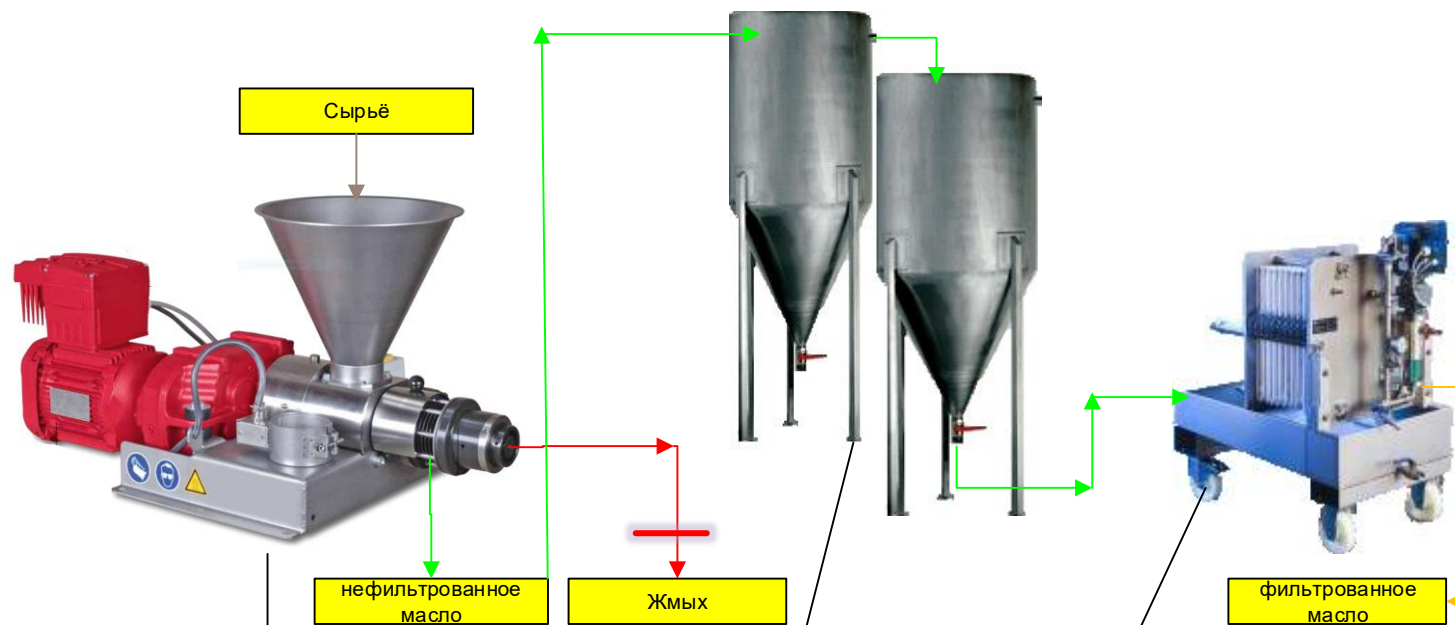

# Oil- In-One-30 маслoбoйня до 30 кг / ч сырьa

Для обработки различных видов сырья, таких как рапс, подсолнечник, ятрофа, лен, кунжут, семена конопли, кешью, фундук, грецкий орех, какао, шиповник, виноградные косточки, тыква, миндаль, кокос и многое другое

### 1. Пресс серии AF:

- производительность: 13-30кг/ч
- частотно-регулируемый мотор-редуктор (1,5 / 3,0 кВт)
- подбор материалов и компонентов высокого качества
- вес: 95-115 кг - в зависимости от модели
- опционально: нагревательный рукав, воронка для перемешивания или магнитный сепаратор

### 2. Цилиндро-конический чан:

- 270Л производительность
- нержавеющая сталь
- рекомендуются 2-3 чана на 1 маслoбoйню