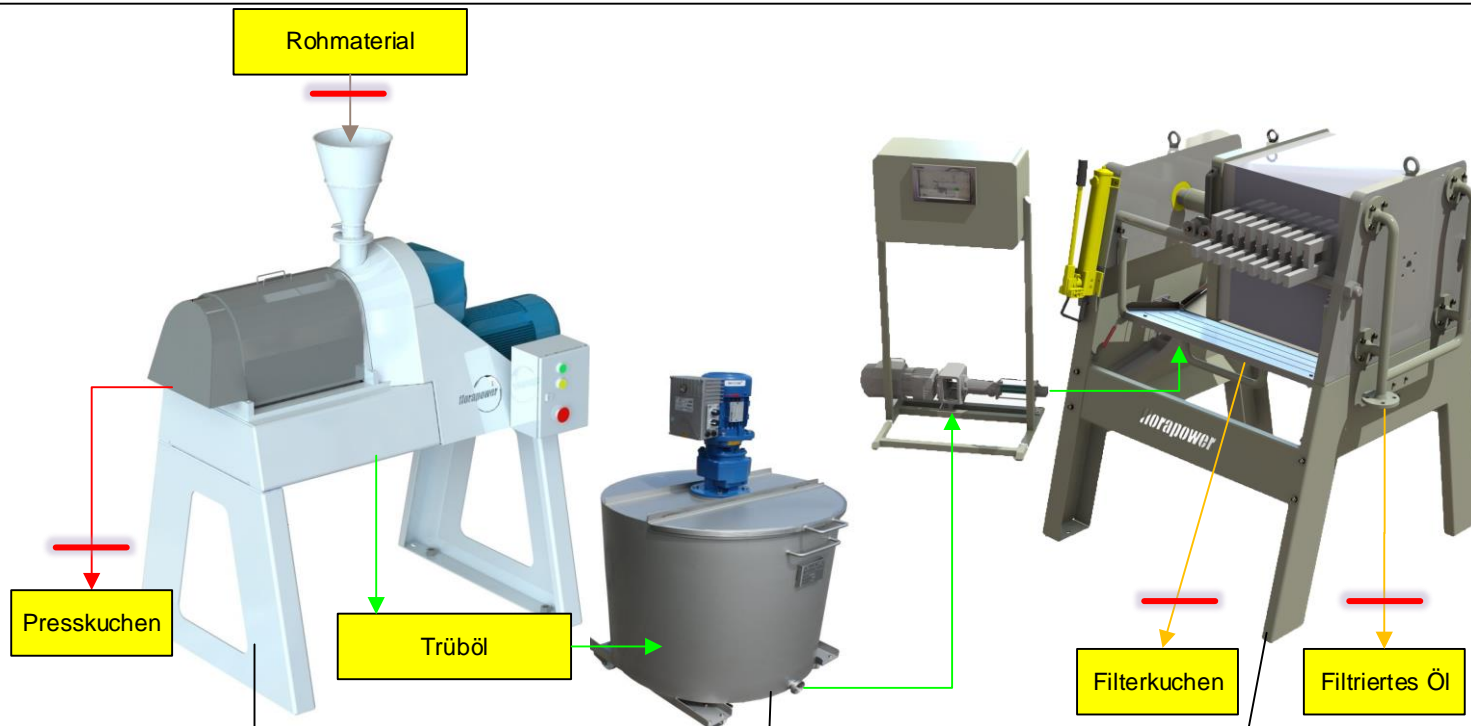

Oil- In-One-100^{EASY} Ölmühle für bis zu 100kg/h an Rohmaterial

Für die Verarbeitung von unterschiedlichem Rohmaterial wie Raps, Sonnenblume, Jatropha, Leinen, Sesam, Hanfsaat, Cashew, Haselnuss, Walnuss, Kakao, Hagebutte, Palmkerne, Kürbis, Traubenkerne, Hagebutte, Mandeln, Kokos, u.v.m.

Preisübersicht:

1. I_Press100^{EASY}- Pressenserie:

I_Press100 Schneckenpresse:	14.999,-- €
Gestell / Füße:	950,-- €
Dosiertrichter und Handschieber:	330,-- €
Schaltkasten VarioSpeed:	2.525,-- €
Zusätzl. Öl Ablauf für ölhalt. Saat:	318,-- €
Verpackung (pro Presse):	785,-- €

Gesamtsumme Oil-In-One 100^{EASY}: 57.185,-- €

All Preise netto, Exworks Augsburg Deutschland; Preisgültigkeit: Q4/2021

1. I_Press100^{EASY} Schneckenpresse:

- Kapazität bis zu 100 kg/h
- Frequenzgesteuerter Getriebemotor - 4 kW
- hochwertige Materialauswahl und Komponenten
- Gewicht: 440kg (ohne Gestell)
- Optional mit Saatkonditionierung, Dosierschnecke, Magnetseparator, u.v.m
- Für normale Saat oder als Hartkempresse (siehe I_Press^{HARD}-Serie)

2. Edelstahl - Rührtank:

- erhältlich in 0,8m³ oder ca. 1,6m³ Version
- aus Edelstahl
- 0,75kW Rührwerk-Getriebemotor
- mit Anschlüssen für Levelsonden

3. I_Filter – Kammerfilterpresse

- 80-160l Filtervolumen
- 2 Gestellgrößen verfügbar
- inkl. Automatiksteuerung, und Ölpumpe
- wahlweise fest verrohrt oder mit Schlauchpaket für flexible Montage