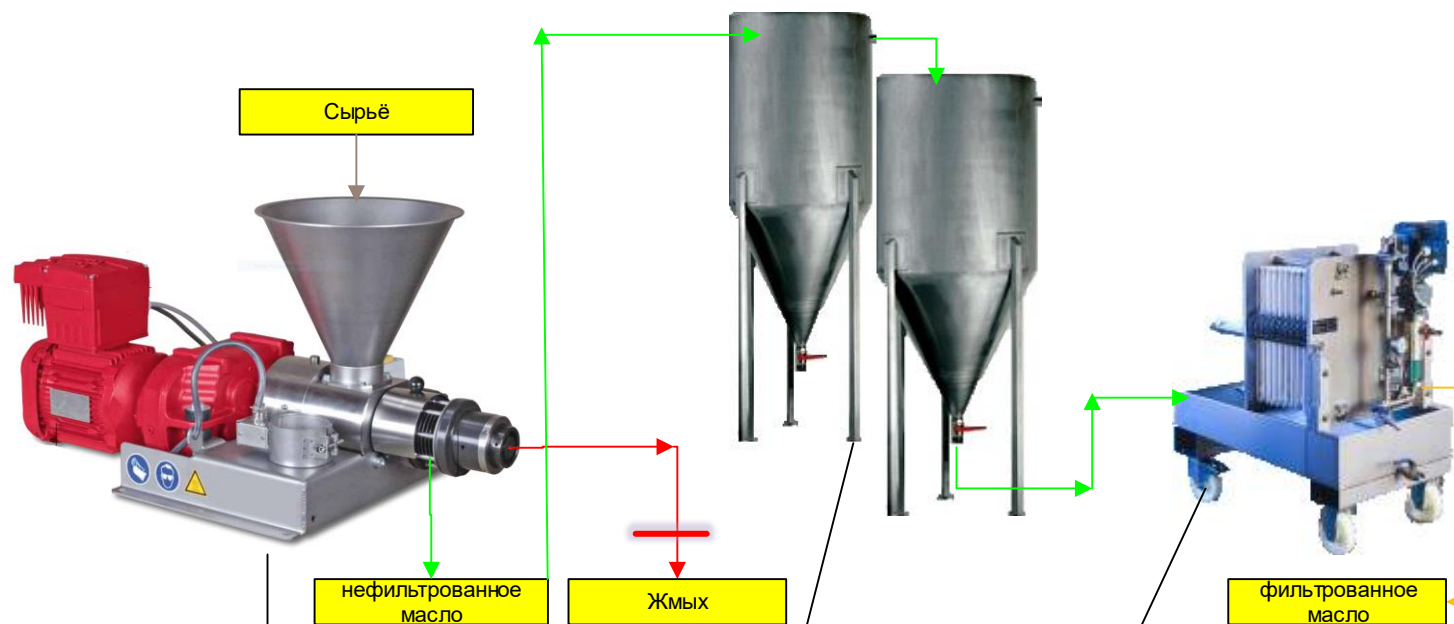

Oil- In-One-30 маслобойня до 30 кг / ч сырья

Для обработки различных видов сырья, таких как рапс, подсолнечник, ятрофа, лен, кунжут, семена конопли, кешью, фундук, грецкий орех, какао, шиповник, виноградные косточки, тыква, миндаль, кокос и многое другое

Цилиндроконический чан:

SST-270л
Упаковка (За 1 бак)

Фильтр-пресс AF:

500 л/день версия
1.000 л/день версия
Упаковка (за 1 фильтр-пресс)

1. Пресс серии AF:

- производительность: 13-30кг/ч
- частотно-регулируемый мотор-редуктор (1,5 / 4,0 кВт)
- подбор материалов и компонентов высокого качества
- вес: 95-125 кг - в зависимости от модели
- опционально: нагревательный рукав, воронка для перемешивания или магнитный сепаратор

В наличии:

- 230В oder 380В версия
- Для стандартных семян или для жёсткого ядра

2. Цилиндро-конический чан:

- 270Л производительность
- нержавеющая сталь
- рекомендуются 2-3 чана на 1 маслобойню

3. AF – камерный фильтр-пресс

- срок службы фильтра до 20 000 л
- до 1000 л пропускной способности в день
- 380-500 В 3 фазы переменного тока
- Насос с частотным управлением - 0,37 кВт
- только компоненты из нержавеющей стали

Объём поставки