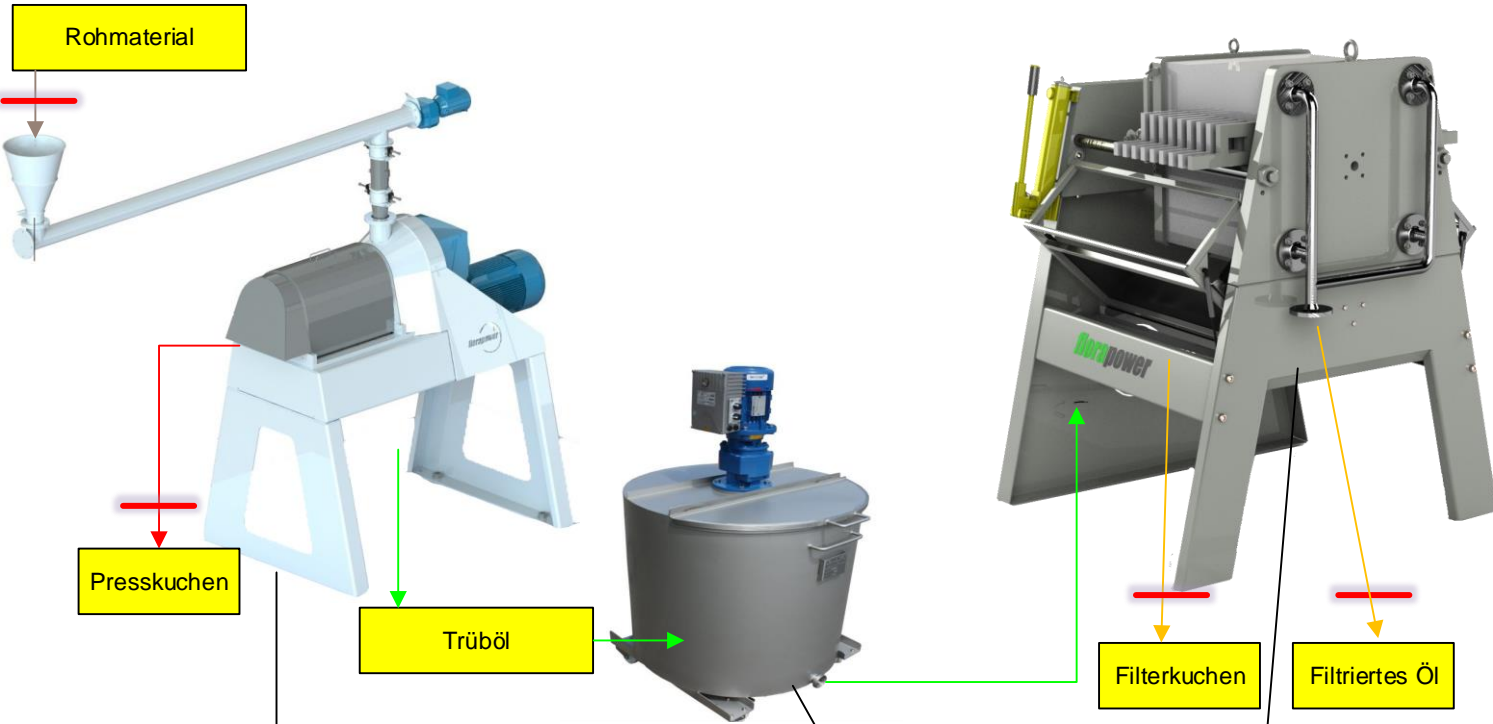

Oil- In-One-500^{SMART} Ölmühle für bis zu 500kg/h an Rohmaterial

Für die Verarbeitung von unterschiedlichem Rohmaterial wie Raps, Sonnenblume, Jatropha, Leinen, Sesam, Hanfsaat, Cashew, Haselnuss, Walnuss, Kakao, Hagebutte, Palmkerne, Kürbis, Traubenkerne, Hagebutte, Mandeln, Kokos, u.v.m.

- Kapazität bis zu 500 kg/h
- Frequenzgesteuerter Getriebemotor – 18,5 kW
- hochwertige Materialauswahl und Komponenten
- Gewicht: 1.700kg (ohne Gestell)
- Optional mit **Saatkonditionierung**, Dosierschnecke, Magnetseparator, u.v.m
- mit **PressPilot Vollautomatiksteuerung (für Presse, Rührtank und Kammerfilterpresse) und Dosierschnecke**

2. Edelstahl - Rührtank:

- erhältlich in 0,8m³ oder 1,6m³ Version
- aus Edelstahl
- 0,75kW Rührwerk-Getriebemotor
- mit Anschlüssen für Levelsonden

3. I_Filter – Kammerfilterpresse

- 80-160l Filtervolumen
- 2 Gestellgrößen verfügbar
- inkl. Ölpumpe, Steuerung, Sensoren
- wahlweise fest verrohrt oder mit Schlauchpaket für flexible Montage

Oil In One 500^{SMART}

Basis Spezifikationen:

- 1) I_Press500: bis zu 500kg/h Kapazität; 18,5kW Getriebemotor; 1.700kg;
- 2) Rührtank aus Edelstahl; V= ca. 1,6m³; 0,75kW Getriebemotor;
- 3) I_Filter Kammerfilterpresse: 160l Filterkapazität; 1200kg;